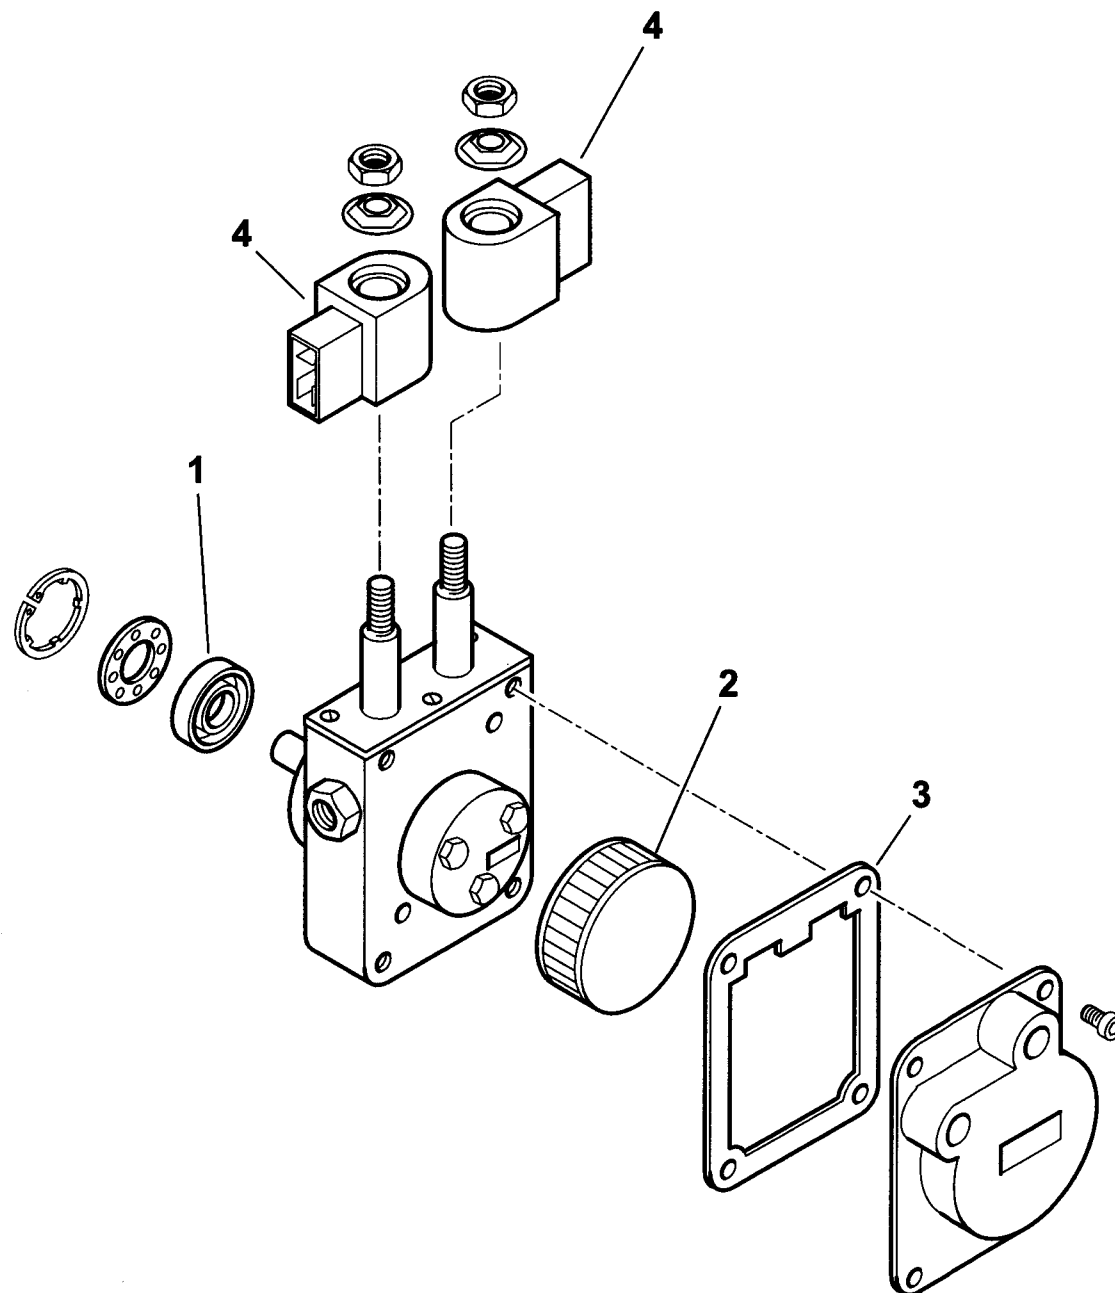

Prodotto Finito Data Boll. Codice

35540010 - BTL 10P

Tavola Esploso: T01

Lista Ricambi: L01

18/12/2000	01	0013030210	AS.CANNOTTO BTL 10
18/12/2000	02	0013030113	FARFALLA A GRAVITA' SPARK10
18/12/2000	03	0013030209	DISCO ALET. 8T BTL10
18/12/2000	03/1	0016010064	ELETTRODO BTL3-4-6-10
18/12/2000	04	0005140225	CAVO ACC. D.5 ATT.CO D.4 L500
18/12/2000	05	0013030211	AS.CANNOTTO P.U. BTL10
18/12/2000	06	0013010004	VENTOLA D.133X47 SPARK
18/12/2000	07	0013010027	VETRINO 20X3 SPARK
18/12/2000	08	30770	FOTO LANDIS QRB1B L=350
18/12/2000	09	0013030219	TUBO MANDATA GASOLIO BTL4-10P
18/12/2000	10	0005020044	TRASF.RE BRAHMA TD2ST PAF
18/12/2000	11	0005130111	CONNETTORE TRASF. BRAHMA L340
18/12/2000	12	23527	ZOCCOLO AP.RA LANDIS LOA-LGB
18/12/2000	13	0005030012	PARETE ZOCCOLO LANDIS LOA-LGB
18/12/2000	14	31184	AP.RA LANDIS LOA 24.171B27
18/12/2000	15	0005010014	MOTORE MONO 110W 230/50-60
18/12/2000	15/1	5467	CONDENSATORE 4MF-450V D28
18/12/2000	16	0005130016	CONNETTORE MOTORE SPARK
18/12/2000	17	0005010100	GIUNTO POMPA-MOTORE SIMEL 2GR.
18/12/2000	17/1	95249	GIUNTO POMPA-MOTORE AACO
18/12/2000	18	0005060003	POMPA SUNTEC AT3 45C 9558
18/12/2000	19	23519	CONNETTORE POMPA SUNTEC L600
18/12/2000	20	0013030055	NIPPLO 1/4"X1/4"X25
18/12/2000	21	0013030070	TUBOFLEX 1/4"FGX3/8"FDX1200
18/12/2000	22	19098	NIPPLO 3/8" X FILTRO
18/12/2000	23	0005070237	FILTRO GASOLIO 3/8" VASCH.TRAS
18/12/2000	23/1	95048	CARTUCCIA FILTRO 3/8"
18/12/2000	23/2	95099	GUARNIZIONE FILTRO 70451
18/12/2000	24	0005130051	CONNETTORE 7POLI M C/TAPPO D9
18/12/2000	25	0005130052	CONNETTORE 7POLI FEM.
18/12/2000	26	0013030218	COPERCHIO POST.RE BTL4-10P
18/12/2000	27	50413	GUARN.NE FLANGIA SYN D90
18/12/2000	28	8013030004	FLANGIA AT.CO BRUC.RE D90SPARK
18/12/2000	29	0005040001	MOT.NO CONECTRON LKS120 B5-5S1
18/12/2000	30	0005130043	CONNETTORE 4POLI MASCHIO
18/12/2000	31	0005130075	CONNETTORE 4POLI FEMMINA
18/12/2000	32	13778	NIPPLO 1/8X1/8X24
18/12/2000	33	17066	NIPPLO 1/8X1/8X20 CROMATO
18/12/2000	34	146	RONDELLA RAME 10X15X1,5