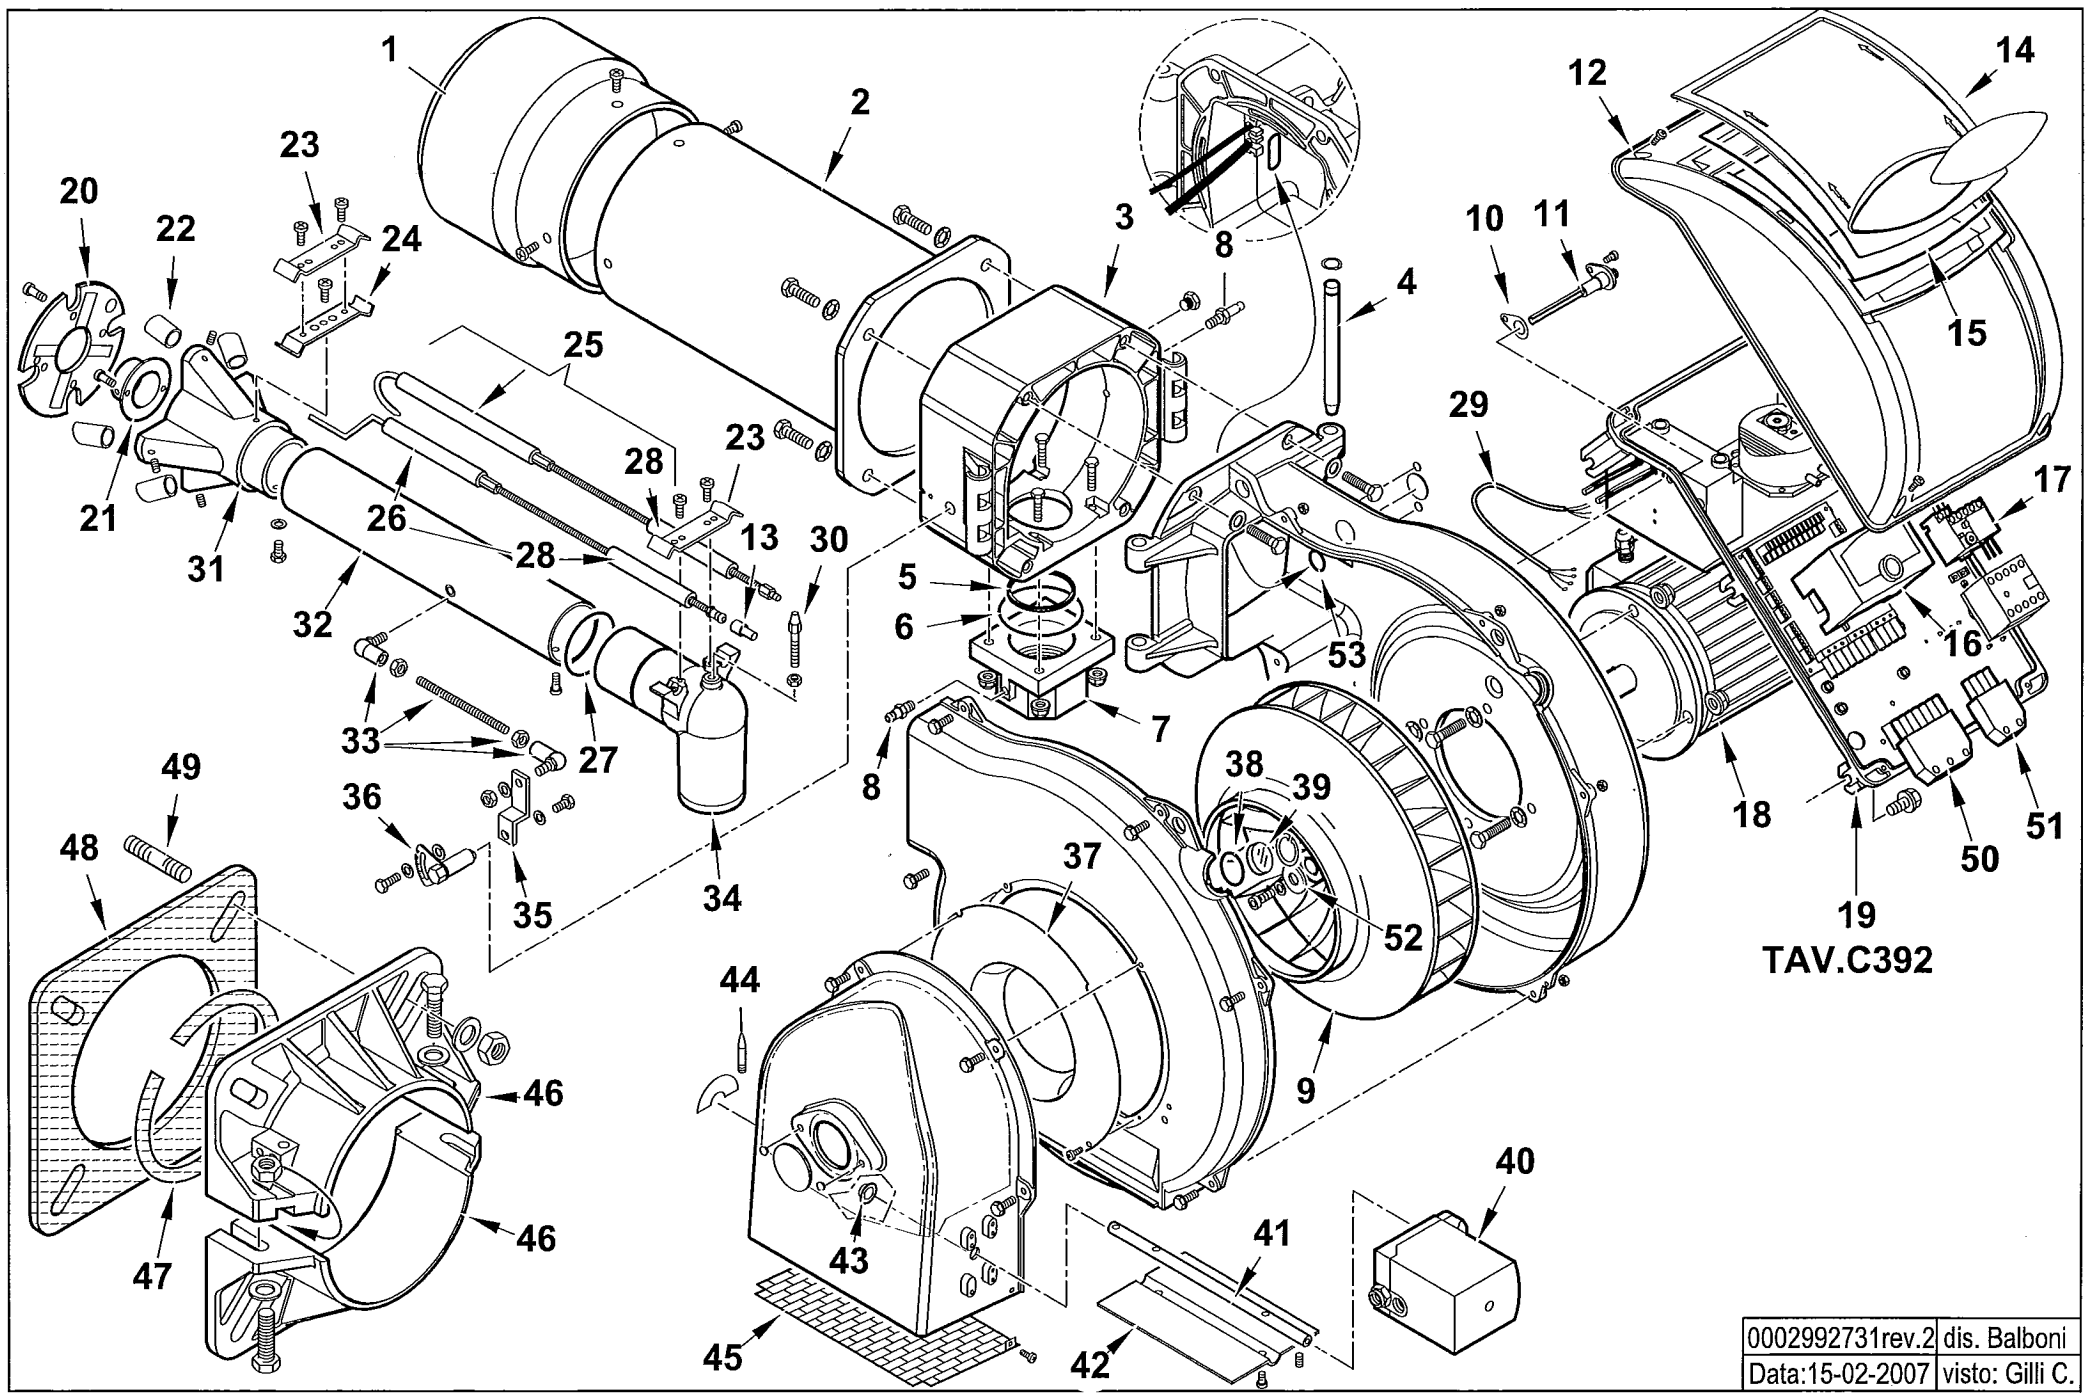

TBG 150 P

cod.17620010

TAV.C392

0002992731rev.2	dis. Balboni
Data:15-02-2007	visto: Gilli C.

17620010 TBG 150 P 50Hz

Rif.	Codice	Descrizione
1	0024040011	DIFFUSORE TBG 150
2	0024030029	AS.CANNOTTO TBG 120-150
3	0024030003	POLMONE CERNIERA TBG-TBL
4	0024010010	PERNO CERNIERA 15X180
5	0024030017	GUARN.NE PIANA RACCORDO TBG
6	0005180077	GUARNIZIONE OR 4312
7	0024030005	FLANGIA AT.CO RAMPAS GAS 2"
8	31483	PRESA PRESSIONE 1/8" CON.
9	0024040002	VENTOLA D.375X50 TBG 150
10	0030010574	GUARN.NE ELETTRODO IONIZ.MC30
11	0024010027	NIPPLO PREL.VO ARIA TBG
12	8024030011	COPERCHIO QUADRO ELET.CO TBG-L
13	0005060037	SOPPRESSORE A FILO 5000 OHM AT
14	0024030013	COPERCHIO PLAST.TRASP. TBG-TBL
15	0024010017	GUARN.NE COPERCHIO TRASP. TBG
16	0005030201	AP.RA LANDIS LME 22.331A2
17	0005110069	RELE' TERMICO ABB T7DU 4-6A
18	30103	MOTORE TRIF. KW2,2 230-400/50
19	0024010025	AS.QUADRO ELET. TBG P
20	0024040009	DISCO STAMP. D165X60 I94 TBG
21	0011040083	UGELLO MISCELATORE BGN120LX
22	0024040018	RIDUZIONE MISCEL.RE TBG 150
23	0024030036	STAFFA SOP.TO ELET.DI I93-F5
24	0011040046	STAFFA SOP.TO ELET.DI I93-M5 F
25	0024040021	IONIZZATORE TBG 150
26	0024040013	ELETTRODO TBG 120-150
27	0005180076	GUARNIZIONE OR 3256
28	19424	ISOLATORE X ELETTRODO D14X5,5
29	0005140198	CAVO 4X1 L=720 ALIM. MOTORE
30	0024030020	VITE FISSAGGIO RACCORDO TBG