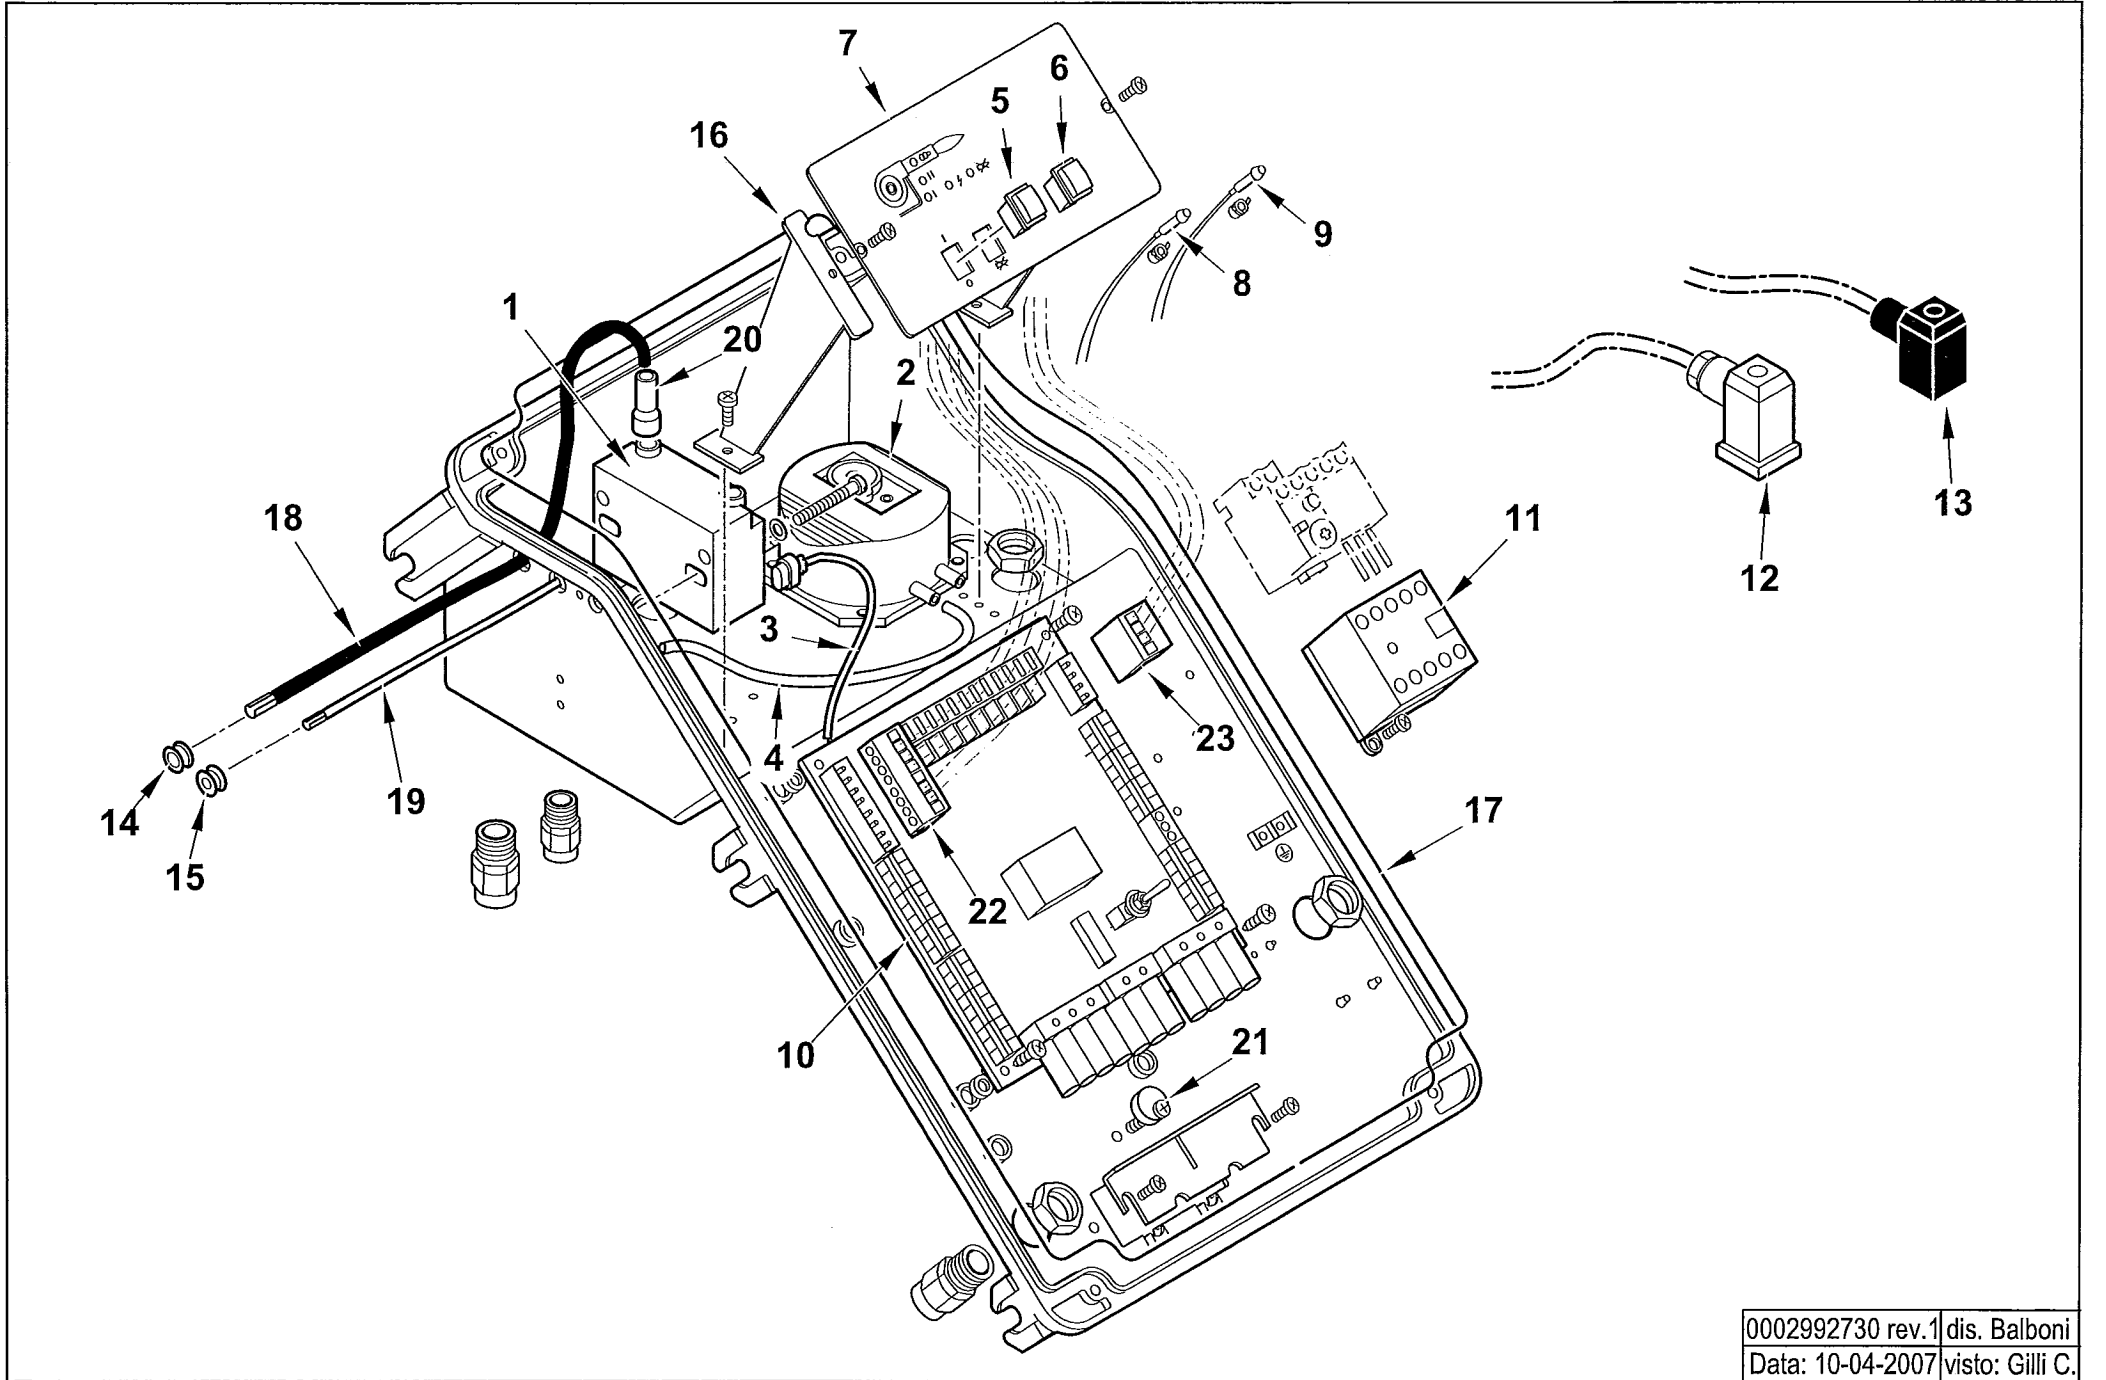

0024010025   QUADRO ELETTRICO TBG 55P / 150P

Rif.	Codice	Descrizione
1	0005020069	TRASFORMATORE GAS FIDA 26/40 50% PM
2	0005040112	PRESSOSTATO KROMSC. DL8K-1
3	0005130111	CONNETTORE TRASF. BRAHMA L340
4	0005250094	TUBO IN PVC 5X8
5	0005120134	INTERRUTTORE UNIP.
6	0005120135	PULSANTE SBLOCCO ROSSO NA
7	0024010022	SINOTTICO TBG P
8	0005120132	LAMPADA VERDE D6 CAVO L250
9	0005120133	LAMPADA ROSSA D6 CAVO L250
10	0006120010	AS. CIRCUITO STAMPATO GAS 2ST
11	0005110051	TELERUTTORE ABB B6 230V 50-60
12	23522	CONNETTORE 14A GRIGIO ANTISTR.
13	23521	CONNETTORE 12B NERO ANTISTRAP.
14	0005140236	PASSAFILO GOMMA 14X10X3 F7
15	0005140469	PASSAFILO GOMMA 14X10X3 F4
16	0024030014	DISTANZIALE PAN.LO ELET.CO
17	0024010018	GUARN.NE COPERCHIO QUADRO TBG
18	0005020037	CAVO A.T. L=560 D7 BOC. D.4
19	0005140154	CAVO IONO D.4 ATT. D.4 L 760
20	0005140115	CAPPUCCIO TERM.LE A.T.
21	0024010019	ECCENTRICO PIASTRA BLOCCACAV
22	0005130171	CONNETTORE WIELAND 4P VOLANT
23	0005130172	CONNETTORE WIELAND 7P VOLANT

Esploso 0002992730 Rev.1

Rif.	Codice	Descrizione